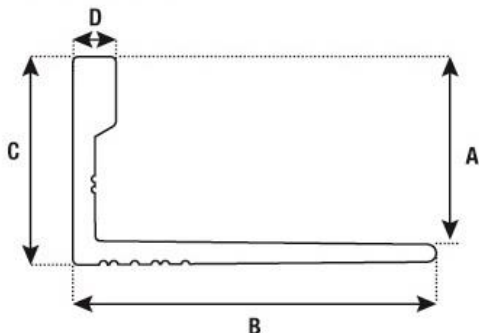

Aluminium L-Shape Trim

- Aluminium angle for tile edge protection
- Used where tile meets carpet, wooden floors etc.
- Creates an attractive finish if used on external corners

ALLOY: 6063 TEMPER: T5

CHEMICAL CONTENT										
STANDARD	SILICONE (%)	IRON (%)	COPPER (%)	MANGANESE (%)	MAGNESIUM (%)	CHROMIUM (%)	ZINC (%)	TITANIUM (%)	OTHER (each 0.05%) (%)	ALUMINIUM (%)
(DIN/BS EN 573-3:1994 (DIN/BS EN 755-2:1997)	0.20-0.60	0.35	0.1	0.1	0.45-0.90	0.1	0.1	0.1	0.15	Rem

MECHANICAL PROPERTY					
STANDARD	DIMENSION (mm)	0.2% Proof Stress minimum (N/mm ²)	Tensile Strength minimum (N/mm ²)	Elongation (%)	Elongation on 50mm (%)
(DIN/BS EN 573-3:1994 (DIN/BS EN 755-2:1997)	<=3	130	175	8	6
	3<e<-25	110	160	7	5

3metre		4.5mm	6mm	8mm	9mm	10mm	11mm	12.5mm	13mm	15mm	18.5mm	20mm	22mm	25mm	Pk Qty
Colour		Code	Code	Code	Code	Code	Code	Code	Code	Code	Code	Code	Code	Code	
Plain		ALA3.04	ALA3.06	ALA3.08	ALA3.09	ALA3.10	ALA3.11	ALA3.12	ALA3.13	ALA3.15	ALA3.18	ALA3.20	ALA3.22	ALA3.25	20
Matt Silver			ALA3.06MS	ALA3.08MS	ALA3.09MS	ALA3.10MS	ALA3.11MS	ALA3.12MS	ALA3.13MS	ALA3.15MS	ALA3.18MS	ALA3.20MS	ALA3.22MS	ALA3.25MS	20
Brush Finish		ALA3.04BFS		ALA3.08BFS		ALA3.10BFS	ALA3.11BFS	ALA3.12BFS	ALA3.13BFS			ALA3.20BFS		ALA3.25BFS	20
Bright Silver		ALA3.04BS	ALA3.06BS	ALA3.08BS	ALA3.09BS	ALA3.10BS	ALA3.11BS	ALA3.12BS	ALA3.13BS	ALA3.15BS	ALA3.18BS	ALA3.20BS	ALA3.22BS	ALA3.25BS	20
Bright Gold			ALA3.06BG	ALA3.08BG	ALA3.09BG	ALA3.10BG		ALA3.12BG		ALA3.15BG	ALA3.18BG				20
Black		ALA3.04BK	ALA3.06BK	ALA3.08BK		ALA3.10BK	ALA3.11BK	ALA3.12BK		ALA3.15BK	ALA3.18BK		ALA3.22BK		20
White		ALA3.04W	ALA3.06W	ALA3.08W	ALA3.09W	ALA3.10W	ALA3.11W	ALA3.12W		ALA3.15W	ALA3.18W		ALA3.22W		20
Brush Black			ALA3.06BFBK	ALA3.08BFBK		ALA3.10BFBK	ALA3.11BFBK	ALA3.12BFBK		ALA3.15BFBK		ALA3.20BFBK		ALA3.25BFBK	20
Surmist				ALA3.08SM		ALA3.10SM		ALA3.12SM		ALA3.15SM					
Matt Black			ALA3.06MBL	ALA3.08MBL		ALA3.10MBL	ALA3.11MBL	ALA3.12MBL							
Matt White				ALA3.08MW	ALA3.09MW	ALA3.10MW	ALA3.11MW	ALA3.12MW							