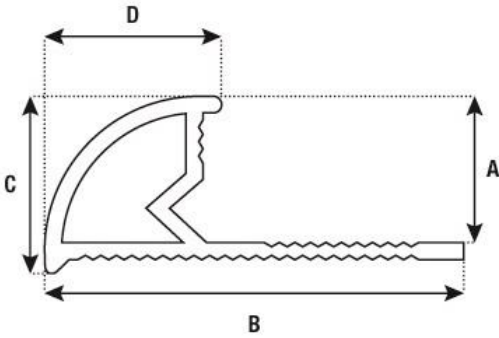

# PVC Round Edge Trim - 2.5metre

- PVC round edge trim
- Professional looking quadrant finish
- Highest grade PVCU construction
- Use with all tile types

Size A	B	C	D
6mm	22mm	8mm	8mm
8mm	23mm	11mm	10mm
10mm	27mm	12mm	11mm
12mm	31mm	15mm	9mm

CHEMICAL CONTENT								
STANDARD	LEAD (%)	CADMIUM (%)	ARSENIC (%)	ANTIMONY (%)	BARIUM (%)	MERCURY (%)	SELENIUM (%)	CHROMIUM (%)
AS15	5.0	1.0	1.0	1.0	5.0	1.0	1.0	1.0
MECHANICAL PROPERTY								
STANDARD	Tensile Strength minimum (N/mm <sup>2</sup> )				Elongation (%)			
AS15	508.6				127			

Colour	6mm		8mm		10mm		12mm	
	Code	Pk Qty	Code	Pk Qty	Code	Pk Qty	Code	Pk Qty
White	TT625W	100	TT825W	100	TT1025W	80	TT1225W	80
Ivory	TT625IY	100	TT825IY	100	TT1025IY	80	TT1225IY	80
Vanilla	TT625V	100	TT825V	100				
Beige	TT625BE	100	TT825BE	100	TT1025BE	80		
Grey	TT625GY	100	TT825GY	100	TT1025GY	80		
Black	TT625BK	100	TT825BK	100	TT1025BK	80	TT1225BK	80
Travertine	TT625T	100	TT825T	100	TT1025T	80	TT1225T	80
Havana	TT625H	100	TT825H	100	TT1025H	80		
Jasmine	TT625J	100	TT825J	100	TT1025J	80	TT1225J	80
Mocha	TT625M	100	TT825M	100	TT1025M	80	TT1225M	80
Alabaster	TT625JA	100	TT825JA	100	TT1025JA	80	TT1225JA	80
Ultra White	TT625JUW	100	TT825JUW	100	TT1025JUW	80	TT1225JUW	80
J/Vanilla	TT625JV	100	TT825JV	100	TT1025JV	80	TT1225JV	80
J/White	TT625JW	100	TT825JW	100	TT1025JW	80	TT1225JW	80