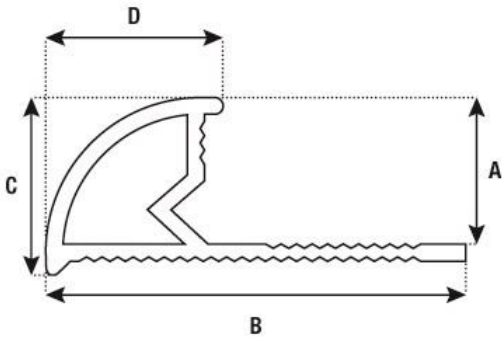

PVC Round Edge Trim - 2.5metre

- PVC round edge trim
- Professional looking quadrant finish
- Highest grade PVCU construction
- Use with all tile types

Size A	B	C	D
6mm	22mm	8mm	8mm
8mm	23mm	11mm	10mm
10mm	27mm	12mm	11mm
12mm	31mm	15mm	9mm

CHEMICAL CONTENT								
STANDARD	LEAD (%)	CADMIUM (%)	ARSENIC (%)	ANTIMONY (%)	BARIUM (%)	MERCURY (%)	SELENIUM (%)	CHROMIUM (%)
AS15	5.0	1.0	1.0	1.0	5.0	1.0	1.0	1.0
MECHANICAL PROPERTY								
STANDARD	Tensile Strength minimum (N/mm ²)				Elongation (%)			
AS15	508.6				127			

Colour	6mm		8mm		10mm		12mm	
	Code	Pk Qty	Code	Pk Qty	Code	Pk Qty	Code	Pk Qty
White	TT625W	100	TT825W	100	TT1025W	80	TT1225W	80
Ivory	TT625IY	100	TT825IY	100	TT1025IY	80	TT1225IY	80
Vanilla	TT625V	100	TT825V	100				
Beige	TT625BE	100	TT825BE	100	TT1025BE	80		
Grey	TT625GY	100	TT825GY	100	TT1025GY	80		
Black	TT625BK	100	TT825BK	100	TT1025BK	80	TT1225BK	80
Travertine	TT625T	100	TT825T	100	TT1025T	80	TT1225T	80
Havana	TT625H	100	TT825H	100	TT1025H	80		
Jasmine	TT625J	100	TT825J	100	TT1025J	80	TT1225J	80
Mocha	TT625M	100	TT825M	100	TT1025M	80	TT1225M	80
Alabaster	TT625JA	100	TT825JA	100	TT1025JA	80	TT1225JA	80
Ultra White	TT625JUW	100	TT825JUW	100	TT1025JUW	80	TT1225JUW	80
J/Vanilla	TT625JV	100	TT825JV	100	TT1025JV	80	TT1225JV	80
J/White	TT625JW	100	TT825JW	100	TT1025JW	80	TT1225JW	80