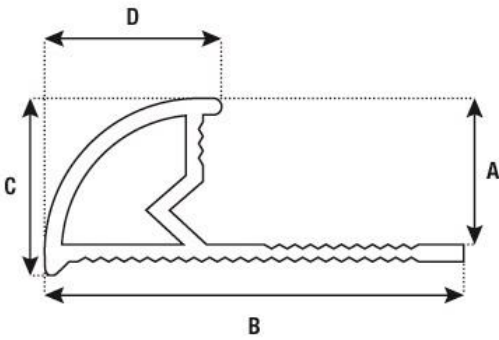

PVC Round Edge Trim - 2.5metre

- PVC round edge trim
- Professional looking quadrant finish
- Highest grade PVCU construction
- Use with all tile types

Size A	B	C	D
6mm	22mm	8mm	8mm
8mm	23mm	11mm	10mm
10mm	27mm	12mm	11mm
12mm	31mm	15mm	9mm

CHEMICAL CONTENT								
STANDARD	LEAD (%)	CADMIUM (%)	ARSENIC (%)	ANTIMONY (%)	BARIUM (%)	MERCURY (%)	SELENIUM (%)	CHROMIUM (%)
AS15	5.0	1.0	1.0	1.0	5.0	1.0	1.0	1.0
MECHANICAL PROPERTY								
STANDARD	Tensile Strength minimum (N/mm ²)				Elongation (%)			
AS15	508.6				127			

Colour	6mm		8mm		10mm		12mm	
	Code	Pk Qty	Code	Pk Qty	Code	Pk Qty	Code	Pk Qty
White	TT625W	100	TT825W	100	TT1025W	80	TT1225W	80
Ivory	TT625IY	100	TT825IY	100	TT1025IY	80	TT1225IY	80
Vanilla	TT625V	100	TT825V	100				
Beige	TT625BE	100	TT825BE	100	TT1025BE	80		
Grey	TT625GY	100	TT825GY	100	TT1025GY	80		
Black	TT625BK	100	TT825BK	100	TT1025BK	80	TT1225BK	80
Travertine	TT625T	100	TT825T	100	TT1025T	80	TT1225T	80
Havana	TT625H	100	TT825H	100	TT1025H	80		
Jasmine	TT625J	100	TT825J	100	TT1025J	80	TT1225J	80
Mocha	TT625M	100	TT825M	100	TT1025M	80	TT1225M	80
Alabaster	TT625JA	100	TT825JA	100	TT1025JA	80	TT1225JA	80
Ultra White	TT625JUW	100	TT825JUW	100	TT1025JUW	80	TT1225JUW	80
J/Vanilla	TT625JV	100	TT825JV	100	TT1025JV	80	TT1225JV	80
J/White	TT625JW	100	TT825JW	100	TT1025JW	80	TT1225JW	80