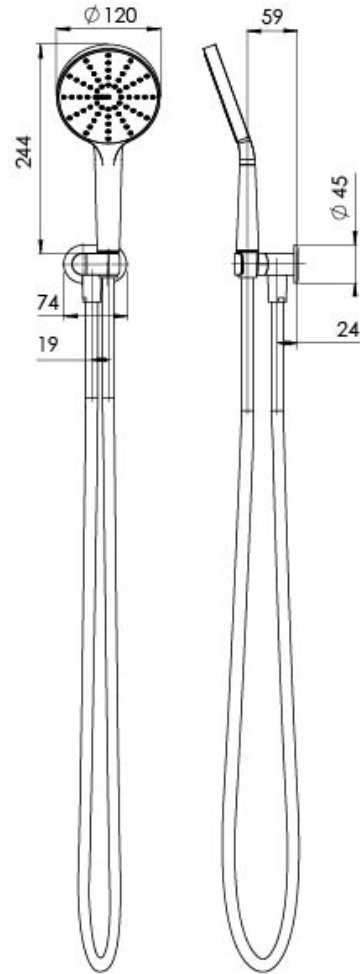

## NX VIVE HAND SHOWER